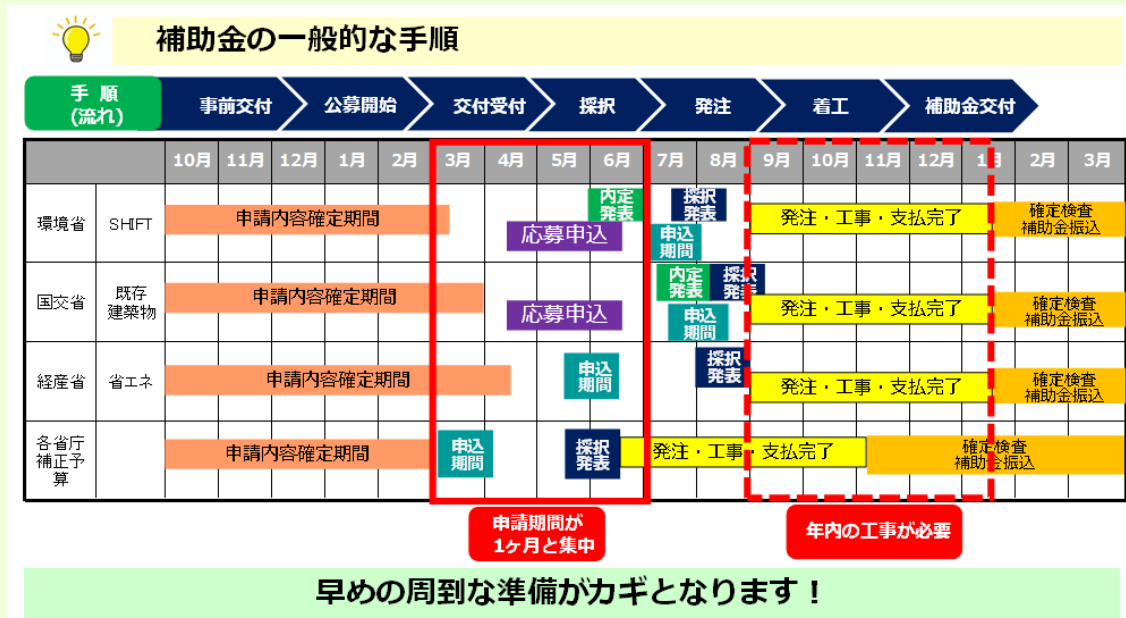

発行:YGグループ (株)柳生商会 & 第一環境設備(株) 埼玉県春日部市緑町 4-7-17
TEL:048-735-6762 FAX:048-738-8488 URL <https://www.daiichikankyo-setsubi.jp>

YGグループは、今年で35年を迎えました。
LED照明、換気・空調設備、太陽光発電を補助金・助成金活用で予算削減をお手伝い致します。

ご挨拶

秋 も大分深まってまいりました。一面のコスモス畑、山の上から広がって来る紅葉のおとずれ。コロナ感染も大分収まってきました。このまま減少が続いて収束に向かってほしいものです。コロナ感染だけでなく、ロシアのウクライナへの侵攻の長期化、急激な円安などによる原油・原材料価格の高騰が続いています。企業経営の面でも、収益を圧迫し、その改善にご苦労されている経営者も多いのではないのでしょうか。そのような対策として、是非補助金・助成金の有効活用をご検討してみてください。弊社では申請手続や情報提供などを無償にて行っています。

今から始まる補助金・助成金の準備

- 一般的に、補助金・助成金の応募は、4~6月に集中します。公表されると、申請期間が1ヶ月程しか無いので、事前に準備をしておかないと間に合いません。下記にその手順についての資料を添付しておきます。

会長のひとり言

過 日、仕事と私用を兼ねて長崎諫早市まで出掛けました。全国旅行支援が始まっていて、平日にもかかわらずホテルが満員で、旧知の人の自宅に泊めて頂きました。晴天にも恵まれ仕事の合間に有明海が一望できる白木峰を訪れ、一面のコスモス畑で一服してきました。